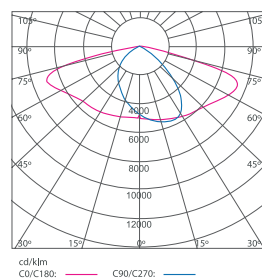

ALPHA PRO 150W