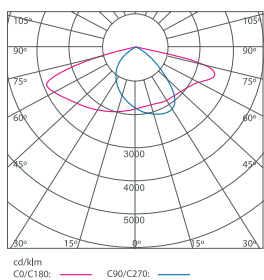

MEASUREMENT & ORDER CODE

WATTAGE	ORDER CODE	TYPICAL LUMINOUS FLUX	CARTON DIMENSION (L x W x H) mm	QTY / CARTON	NETT WEIGHT
30W	NIKKON ALPHA PRO 30W	4590 lm	460 x 180 x 120	1pc / ctn	1.9 kg
50W	NIKKON ALPHA PRO 50W	7100 lm	460 x 180 x 120	1pc / ctn	1.9 kg
100W	NIKKON ALPHA PRO 100W	14800 lm	540 x 220 x 120	1pc / ctn	2.9 kg
120W	NIKKON ALPHA PRO 120W	17640 lm	540 x 220 x 120	1pc / ctn	2.9 kg
150W	NIKKON ALPHA PRO 150W	23250 lm	635 x 270 x 125	1pc / ctn	4.0 kg
180W	NIKKON ALPHA PRO 180W	28800 lm	710 x 285 x 140	1pc / ctn	4.6 kg
200W	NIKKON ALPHA PRO 200W	31800 lm	710 x 285 x 140	1pc / ctn	4.6 kg

* All measurement is base on 5000K CCT

DIMENSION

ALPHA PRO 30W / 50W

ALPHA PRO 100W / 120W

ALPHA PRO 150W

ALPHA PRO 180W / 200W

PHOTOMETRIC

ALPHA PRO 30W / 50W