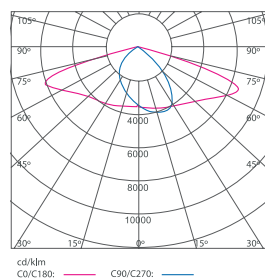

ALPHA PRO 100W / 120W