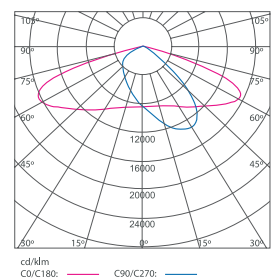

ALPHA PRO 180W / 200W